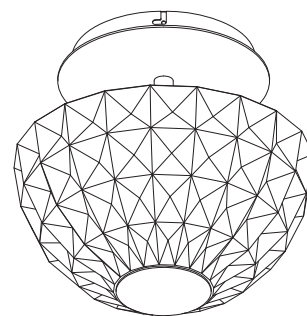

∅ 28 cm

ALMAlight
Barcelona